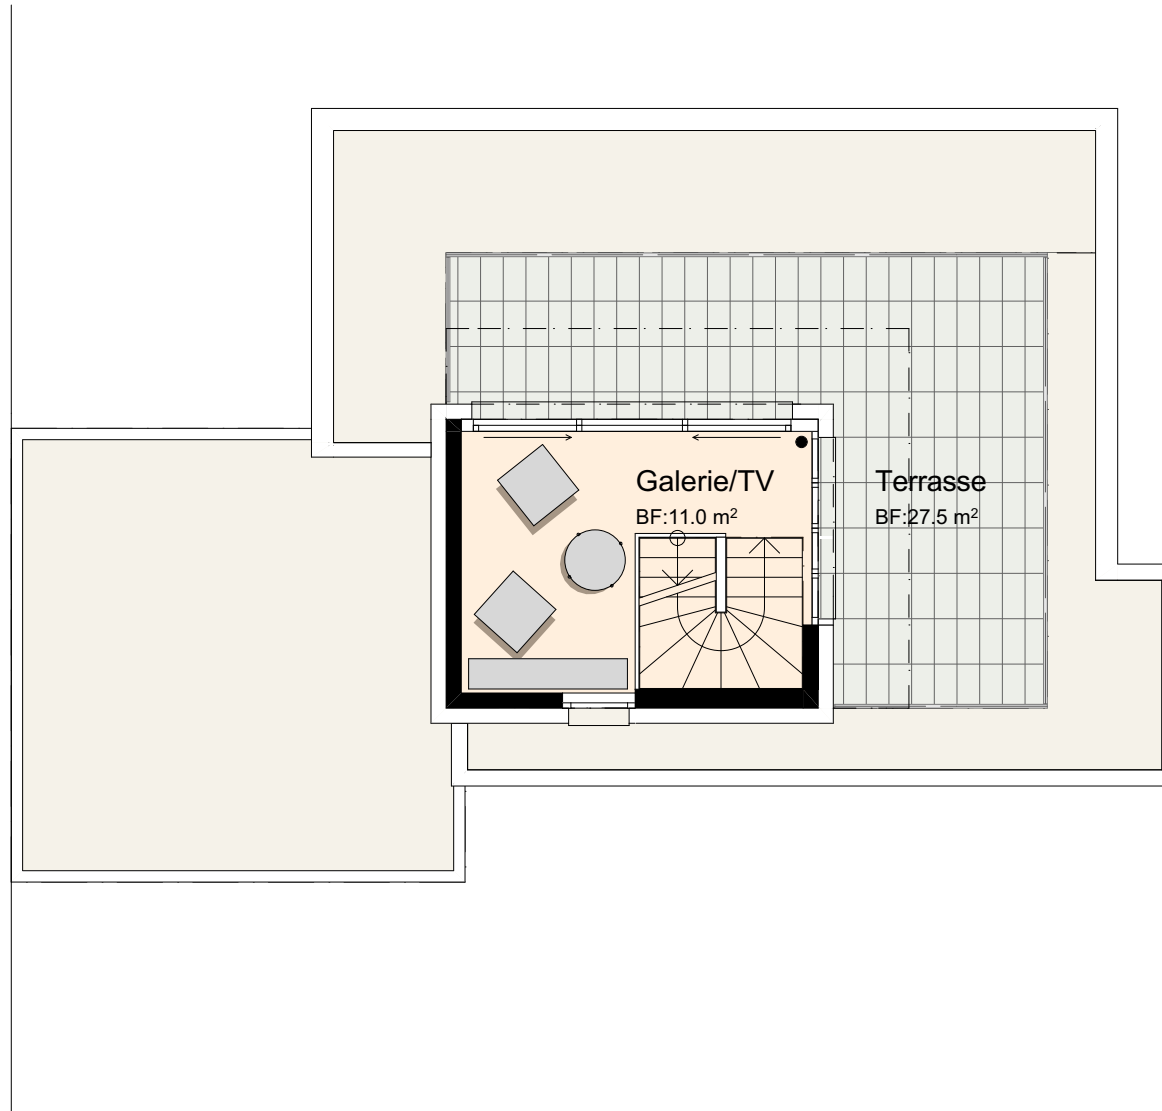

ATTIKA

Bruttogeschossfläche: 22.50 m²
Nettogeschossfläche: 11.00 m²

Mst: 1:100