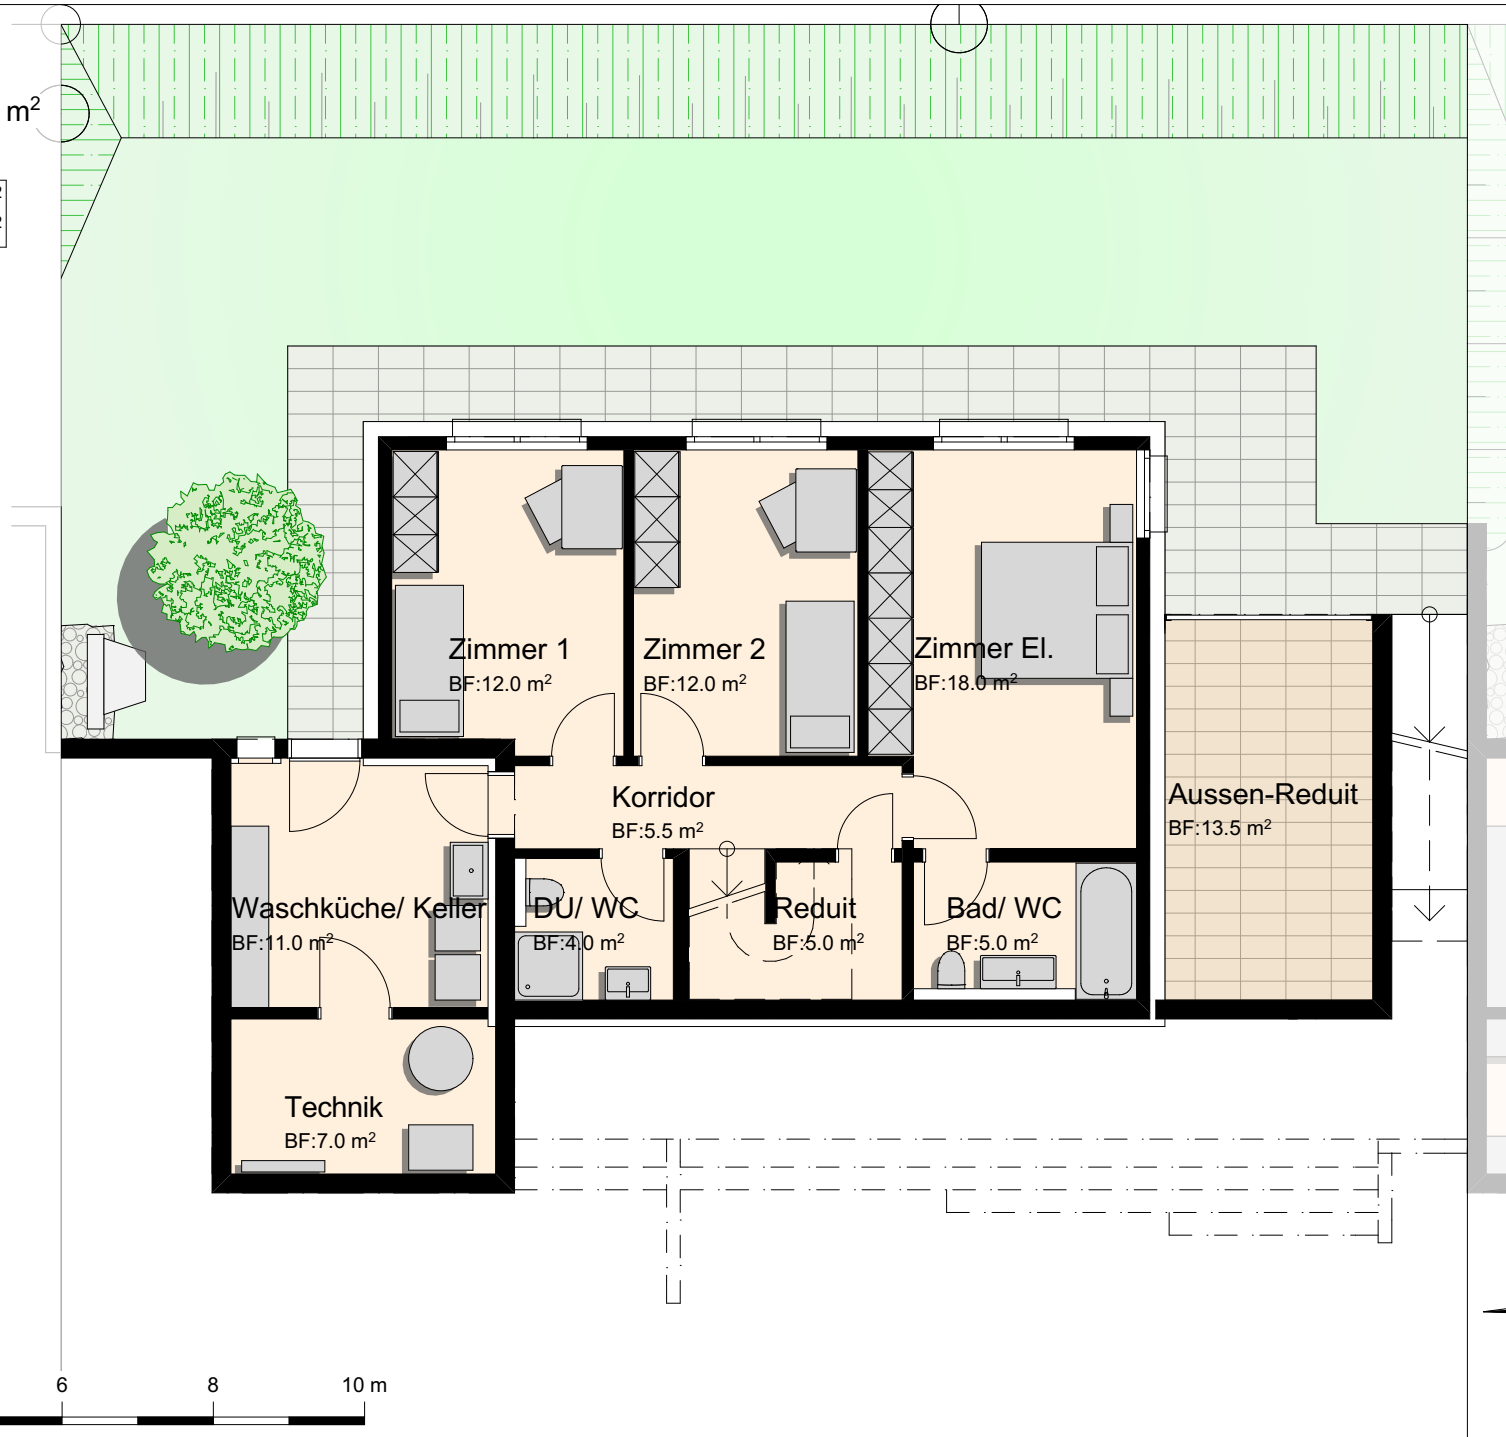

SCHLAFGESCHOSS

Grundstücksfläche: 395.70 m²

Bruttogeschossfläche: 101.00 m²
Nettogeschossfläche: 79.50 m²

Mst: 1:100