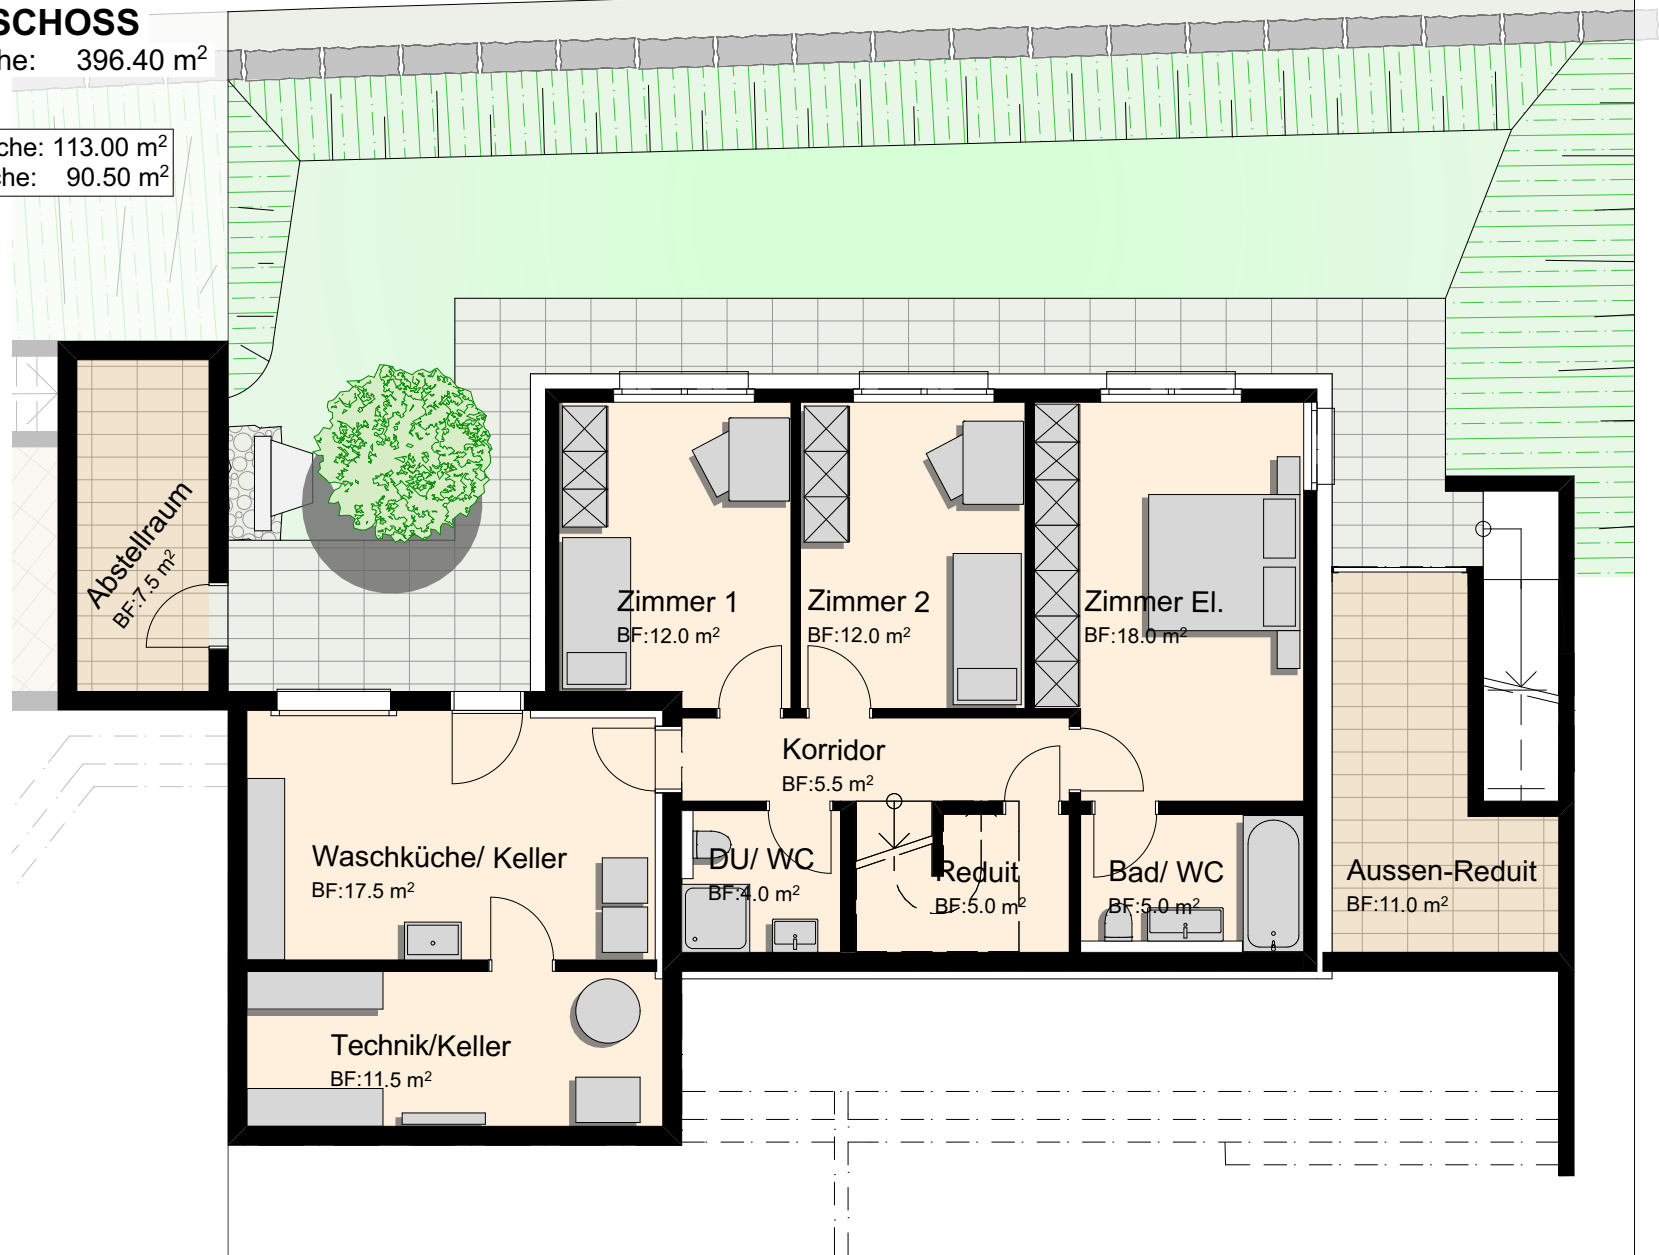

SCHLAFGESCHOSS

Grundstücksfläche: 396.40 m²

Bruttogeschossfläche: 113.00 m²

Nettogeschossfläche: 90.50 m²

Mst: 1:100