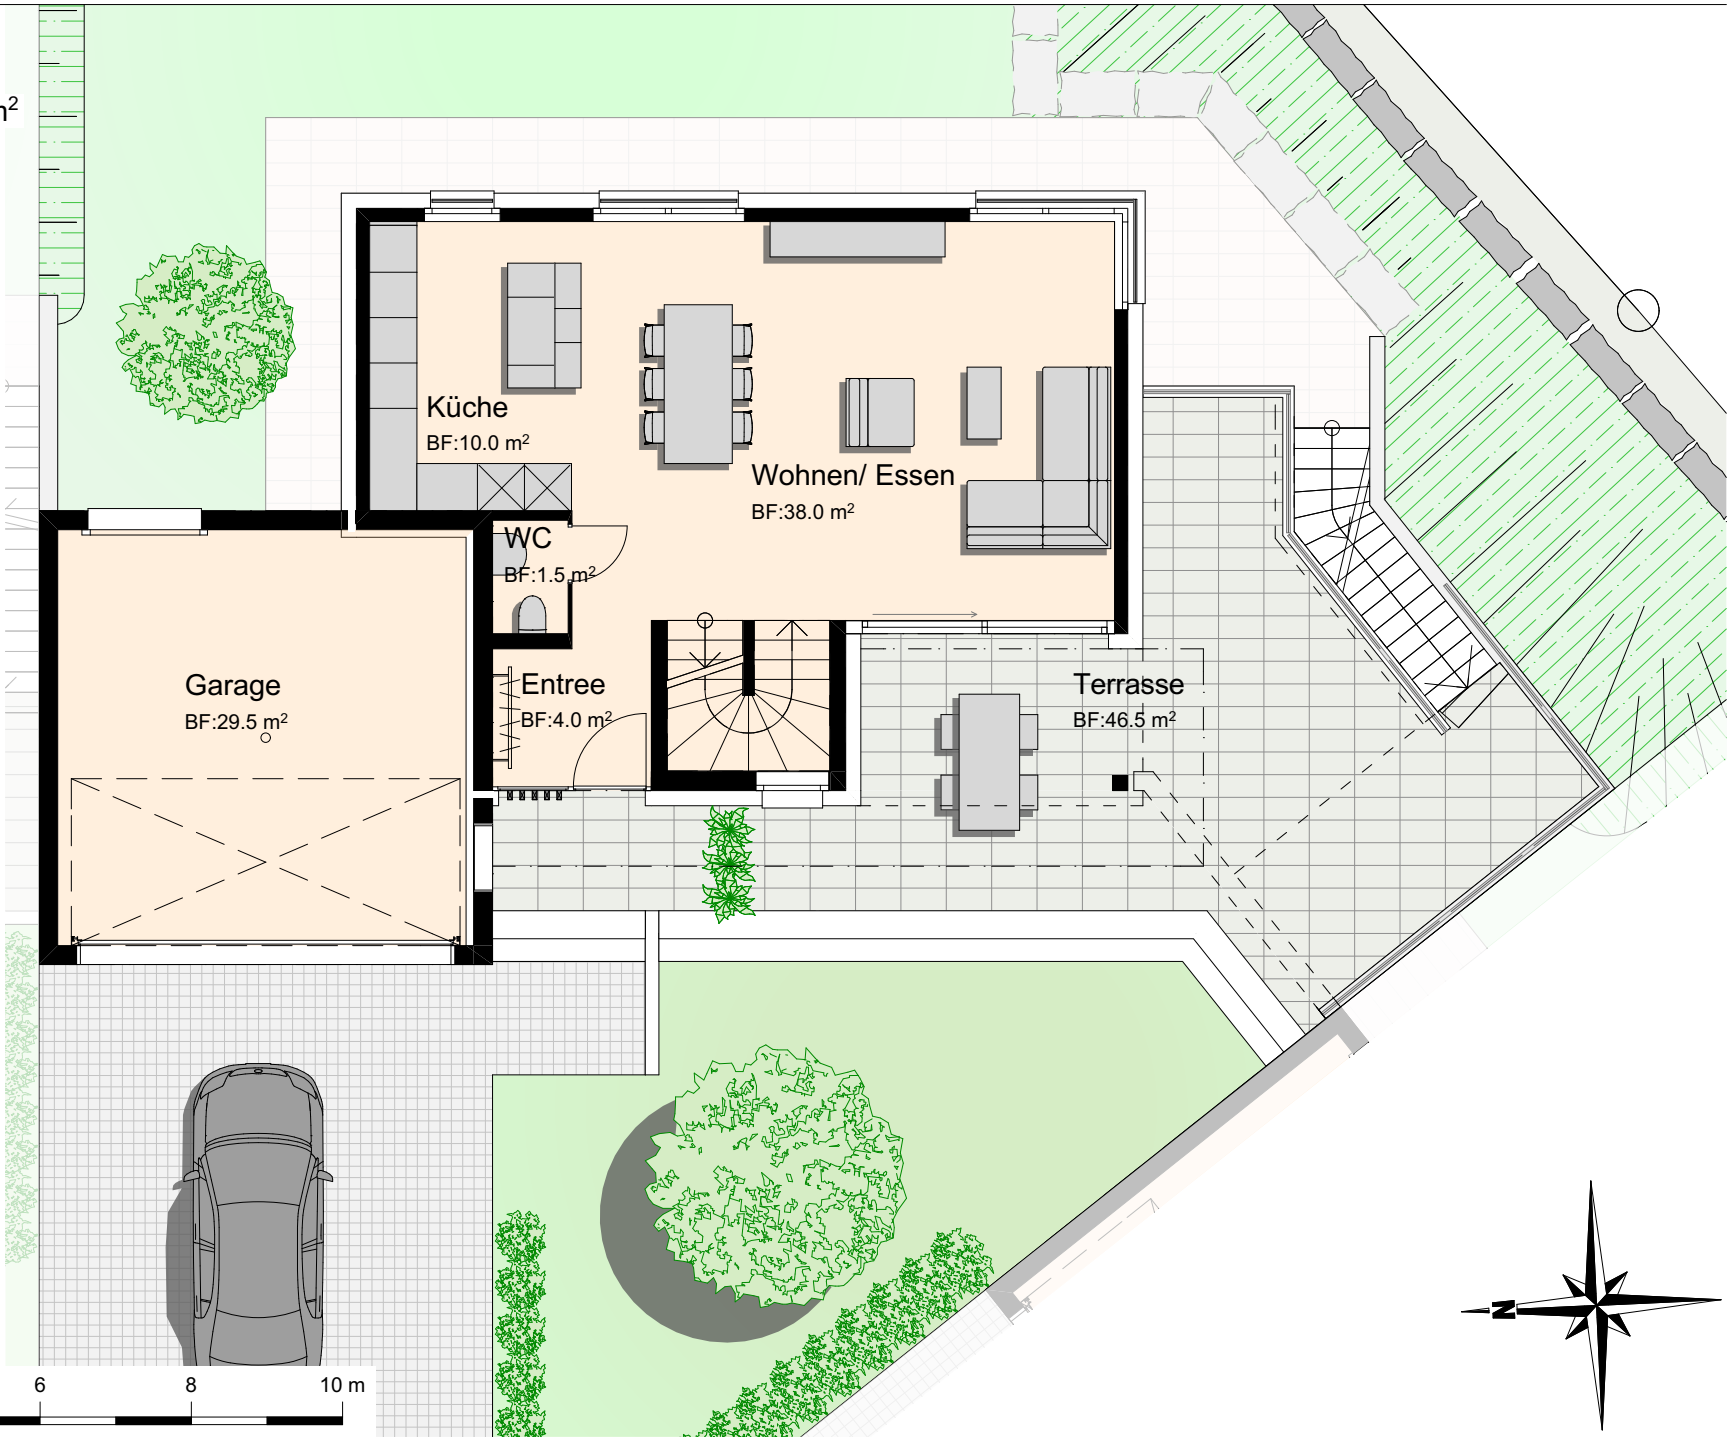

WOHNGESCHOSS

Grundstücksfläche: 404.00 m²

Bruttogeschossfläche: 106.50 m²
Nettogeschossfläche: 83.00 m²

Mst: 1:100